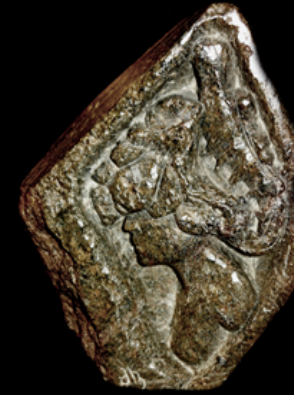

Groepstentoonstellingen - Expositions en groupe

1985	TOWN HALL, De Klinge (B)
1986	DE STER, Clinge (NL)
1996	'HEEM, Belsele (B)
1999	BKV, Belsele (B)
2000	BKV, Belsele (B)
2001	BKV, Belsele (B)
2002	BKV, Belsele (B)
2003	BKV, Belsele (B)
2003	VHC UZ GASTHUISBERG, Leuven (B)
2005	CC DE WERF, Aalst (B)
2006	DE CAMPAGNE, Ghent (B)
2007	KUNST 22, Sint-Gillis-Waas (B)
2009	Century 21, Sint-Niklaas (B)
2010	Arthill Galerie, Stalhille (B)
2011	NOVA BELGICA ART GALLERY, SINT-TRUIDEN (B)
2011	NOVA BELGICA ART GALLERY, SINT-TRUIDEN (B)